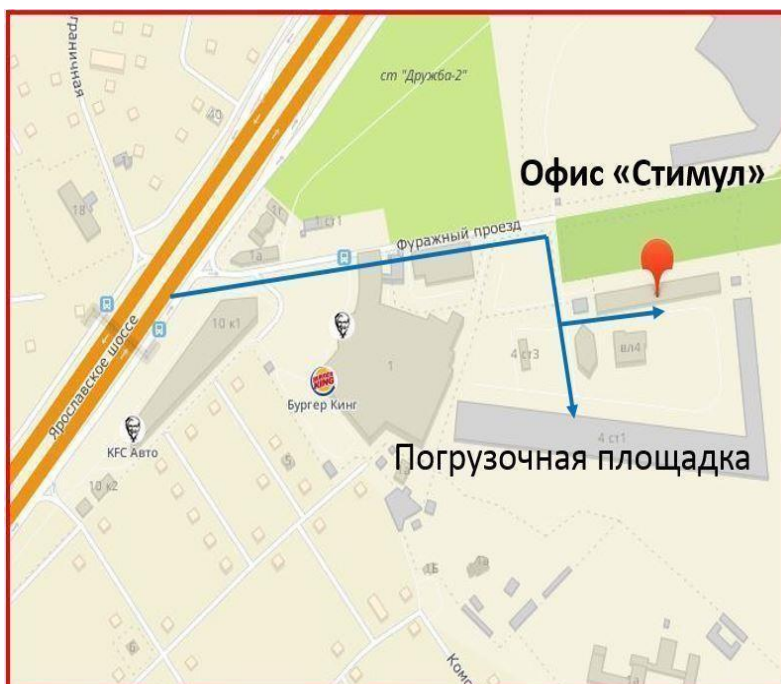

ООО «Амурская региональная транспортная компания»

675000, Амурская область, г. Благовещенск, ул. Тенистая, 101А

Тел. +7 (4162) 52-35-23, 51-52-93, 51-52-94

e-mail: mail@artk.ru, www.artk.ru

**ЖЕЛЕЗНОДОРОЖНЫЕ ПЕРЕВОЗКИ
МОСКВА-БЛАГОВЕЩЕНСК**

Тариф действует с 22.12.2025 г.

БЛАГОВЕЩЕНСК (заключение договора):

e-mail: msk1@artk.ru; сот. +79294783011

менеджер московского направления Оксана Александровна

e-mail: msk@artk.ru; сот. +79294783012

менеджер московского направления Софья Анатольевна

«Тяжелый» груз, руб/кг

Вес (градация), кг							
Цена, руб	≤ 62,5	62,6-500	501 - 1500	1501 - 3000	3001 - 5000	5001 - 10000	≥ 10000
	1400,0 за партию	22,40	21,90	21,30	20,80	20,20	19,70

«Легкий» груз, руб/м³

Объем (градация), м³							
Цена, руб	≤ 0,25	0,26 - 5	5,1 - 10	10,1 - 15	15,1-25	25,1 - 50	≥ 50
	1400,0 за партию	5550,0	5480,0	5430,0	5370,0	5320,0	5260,0

Въезд на терминал при сдаче груза платный – 220 рублей.

ВРЕМЯ В ПУТИ 21 ДЕНЬ С МОМЕНТА ВЫХОДА ПОЕЗДА

МОСКВА «СТИМУЛ»:

Склад: г. Мытищи, Фуражный проезд, владение 4 (на КПП выписать пропуск).

Прием заявок: +79777964181

Погрузочная площадка: +79294783037.